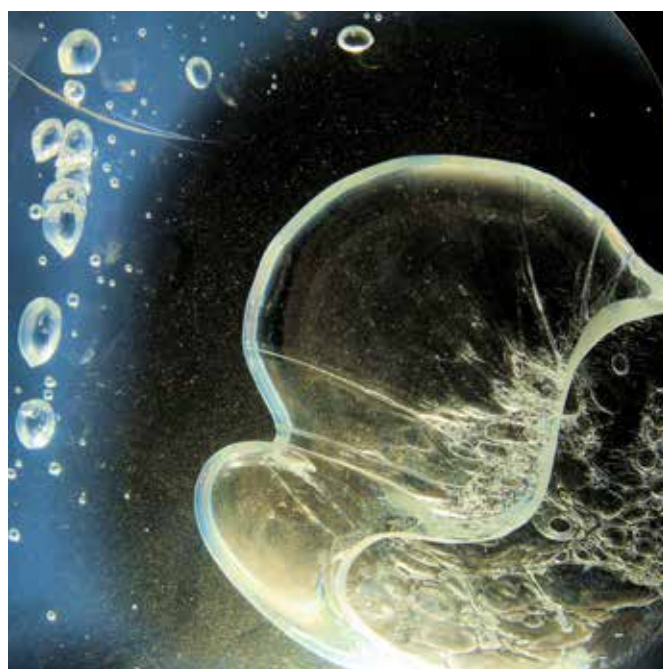

**Blu 03 (Abstract Series 2020-2021)**  
alluminio, cm. 50x50

**Green 03 (Abstract Series 2020-2021)**  
stampa su alluminio, cm. 50x50

*Ogni scatto  
diventa una  
rappresentazione  
del mondo,  
catturandone  
emozioni  
e interpretazioni*

## MAURO CERESA

Negli anni ottanta ha iniziato la sua carriera nel mondo della fotografia figurativa, partecipando a mostre e concorsi internazionali. A partire dal duemila si è aperto a visioni sulla fotografia di architettura e d'interni. La sua competenza in fotografia e storia dell'arte gli ha permesso di esplorare vari aspetti del linguaggio fotografico.

**Nota critica** Astrazioni fotografiche e citazioni visive di iconografie del mondo dell'arte e dei suoi maestri compongono l'immaginario fotografico di Mauro Ceresa. La sua capacità visionaria apre all'invisibile imprimendo una definita visione artistica unica e coinvolgente. Ogni scatto diventa quindi una rappresentazione personale e unica del mondo, catturandone emozioni e interpretazioni.