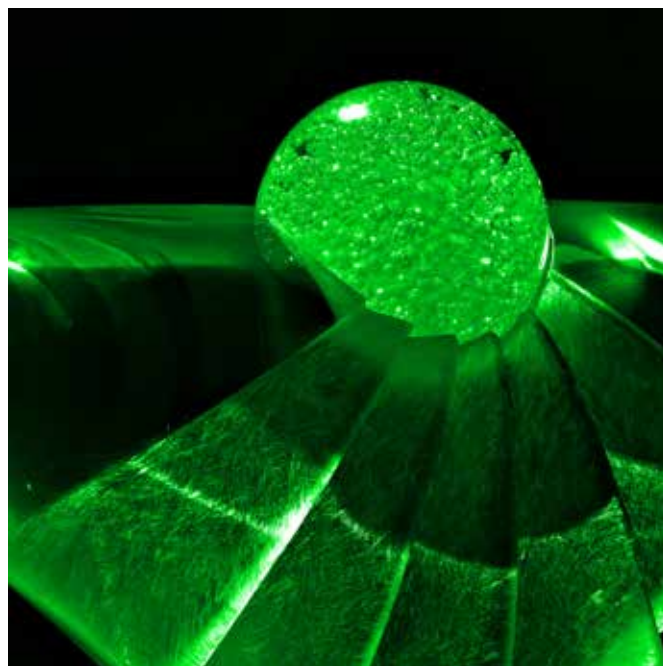

**Blu 03 (Abstract Series 2020-2021)**  
alluminio, cm. 50x50

**Green 03 (Abstract Series 2020-2021)**  
stampa su alluminio, cm. 50x50

*Ogni scatto  
diventa una  
rappresentazione  
del mondo,  
catturandone  
emozioni  
e interpretazioni*

## MAURO CERESA

Negli anni ottanta ha iniziato la sua carriera nel mondo della fotografia figurativa, partecipando a mostre e concorsi internazionali. A partire dal duemila si è aperto a visioni sulla fotografia di architettura e d'interni. La sua competenza in fotografia e storia dell'arte gli ha permesso di esplorare vari aspetti del linguaggio fotografico.

**Nota critica** Astrazioni fotografiche e citazioni visive di iconografie del mondo dell'arte e dei suoi maestri compongono l'immaginario fotografico di Mauro Ceresa. La sua capacità visionaria apre all'invisibile imprimendo una definita visione artistica unica e coinvolgente. Ogni scatto diventa quindi una rappresentazione personale e unica del mondo, catturandone emozioni e interpretazioni.